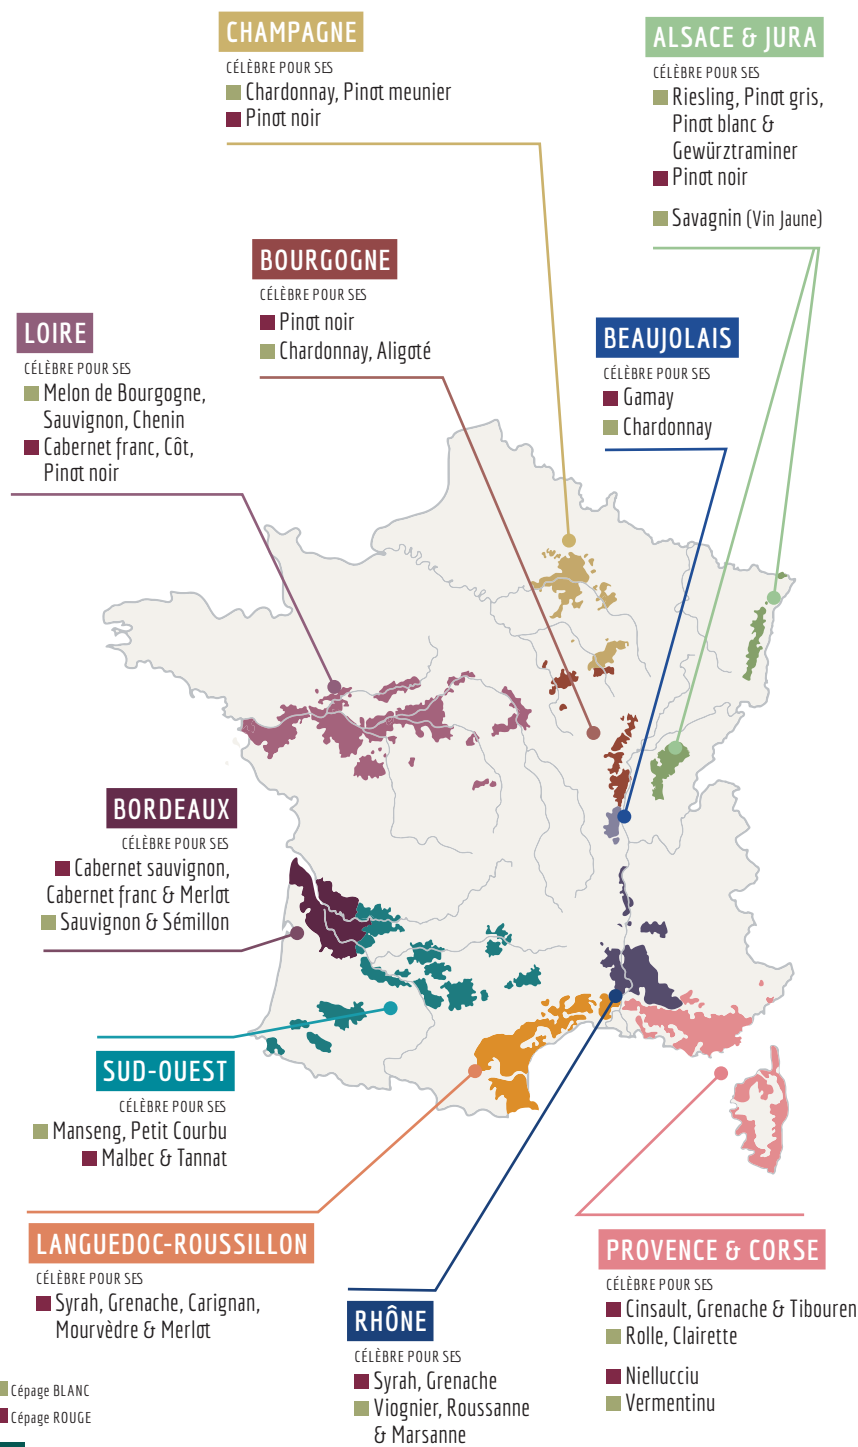

CHAMPAGNE

CÉLÈBRE POUR SES
■ Chardonnay, Pinot meunier
■ Pinot noir

ALSACE & JURA

CÉLÈBRE POUR SES
■ Riesling, Pinot gris, Pinot blanc & Gewürztraminer
■ Pinot noir
■ Savagnin (Vin Jaune)

BOURGOGNE

CÉLÈBRE POUR SES
■ Pinot noir
■ Chardonnay, Aligoté

BEAUJOLAIS

CÉLÈBRE POUR SES
■ Gamay
■ Chardonnay

LOIRE

CÉLÈBRE POUR SES
■ Melon de Bourgogne, Sauvignon, Chenin
■ Cabernet franc, Côt, Pinot noir

BORDEAUX

CÉLÈBRE POUR SES
■ Cabernet sauvignon, Cabernet franc & Merlot
■ Sauvignon & Sémillon

SUD-OUEST

CÉLÈBRE POUR SES
■ Manseng, Petit Courbu
■ Malbec & Tannat

LANGUEDOC-ROUSSILLON

CÉLÈBRE POUR SES
■ Syrah, Grenache, Carignan, Mourvèdre & Merlot

RHÔNE

CÉLÈBRE POUR SES
■ Syrah, Grenache
■ Viognier, Roussanne & Marsanne

PROVENCE & CORSE

CÉLÈBRE POUR SES
■ Cinsault, Grenache & Tibouren
■ Rolle, Clairette
■ Nielluccio
■ Vermentinu

■ Cepage BLANC
■ Cepage ROUGE